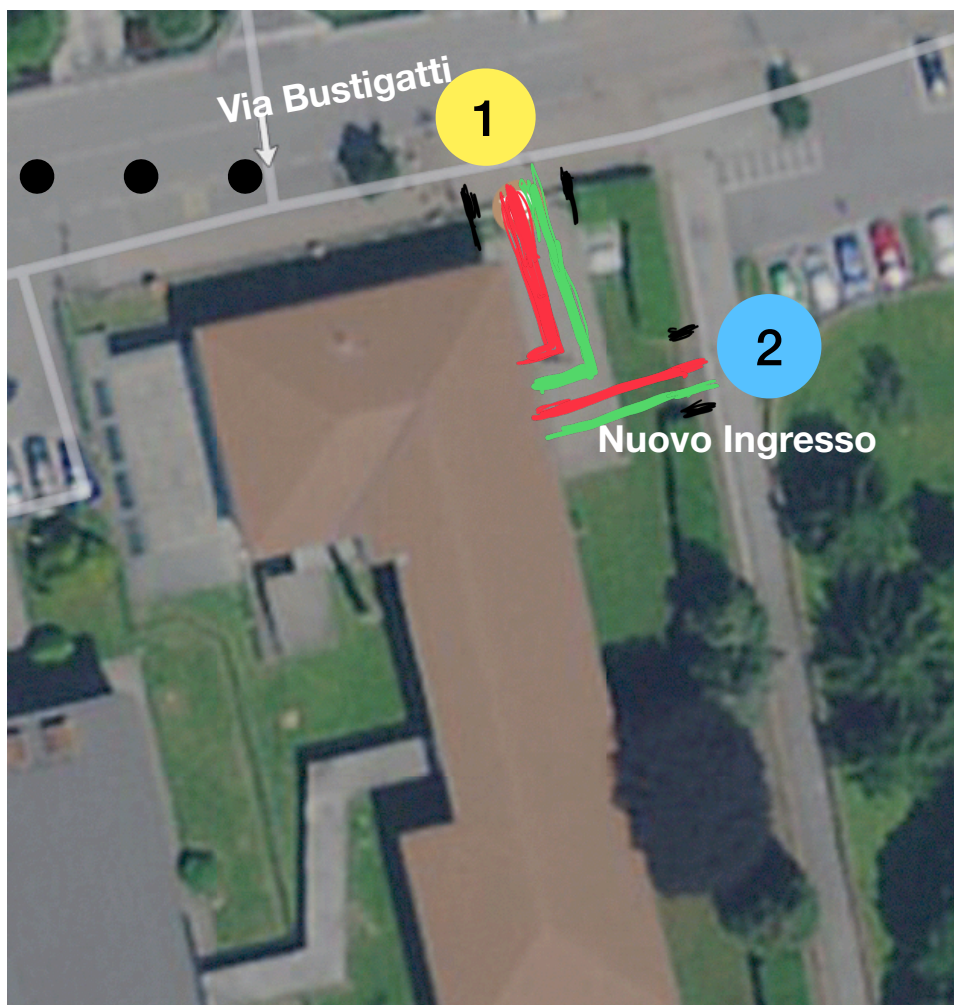

INGRESSI PRIMARIA CAPRIATE

INGRESSO 8.20 - 8.30

PRANZO 12.20 - 12.25
13.50 - 13.55

USCITA 15.45 - 15.55

DA VIA BUSTIGATTI

ENTRERANNO / USCIRANNO GLI ALUNNI DELLE CLASSI

TERZE/QUARTE/PULLMAN

POSIZIONANDOSI IN MODALITÀ DI ARRIVO SUI PERCORSI TRACCIATI RISPETTANDO LA DISTANZA DI SICUREZZA PER ASSICURARE L'INGRESSO CONTINGENTATO ALL'EDIFICIO

DAL NUOVO INGRESSO (Passaggio Don Seghezzi)

ENTRERANNO / USCIRANNO GLI ALUNNI DELLE CLASSI

PRIME/SECONDE 8.20 - 8.30

QUINTE RISPETTANDO L'ORARIO DI INGRESSO DELLE 8.30

POSIZIONANDOSI IN MODALITÀ DI ARRIVO SUI PERCORSI TRACCIATI RISPETTANDO LA DISTANZA DI SICUREZZA PER ASSICURARE L'INGRESSO CONTINGENTATO ALL'EDIFICIO