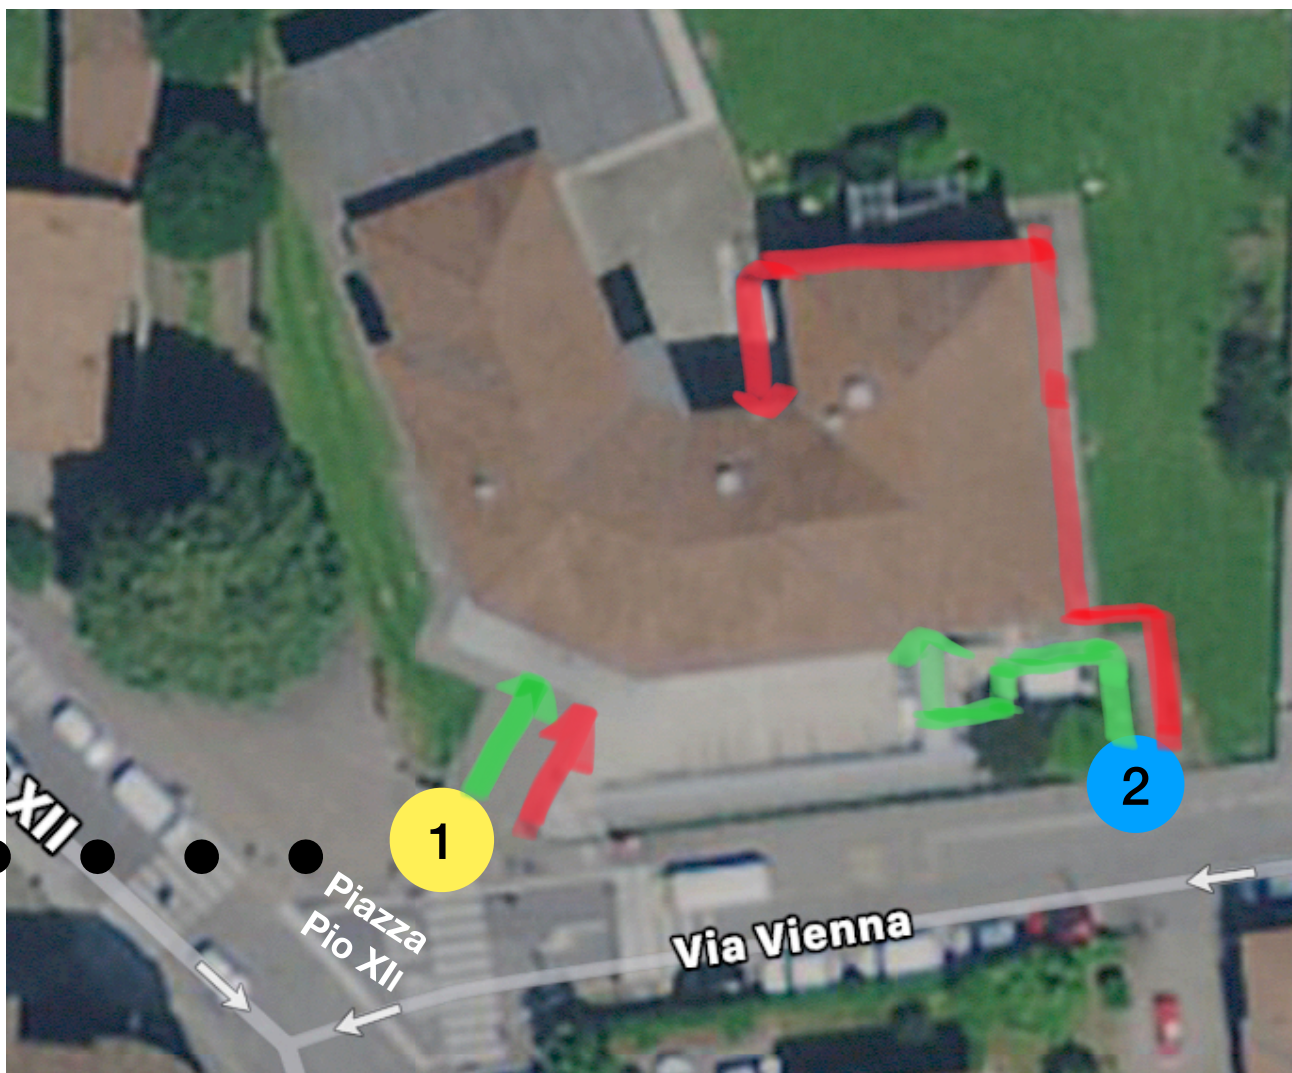

INGRESSI PRIMARIA SAN GERVASIO

ENTRATA 8.25 - 8.30

PRANZO 12.25 - 12.30
13.55 - 14.00

USCITA 15.55 - 16.00

DA PIAZZA PIO XII

ENTRERANNO / USCIRANNO GLI ALUNNI DELLE CLASSI

PRIME/TERZA/QUINTA

POSIZIONANDOSI IN MODALITÀ DI ARRIVO SUI 2 PERCORSI TRACCIATI
RISPETTANDO LA DISTANZA DI SICUREZZA PER ASSICURARE L'INGRESSO
CONTINGENTATO ALL'EDIFICIO

DA VIA VIENNA (ingresso giardino)

ENTRERANNO / USCIRANNO GLI ALUNNI DELLE CLASSI

SECONDA/QUARTE

POSIZIONANDOSI IN MODALITÀ DI ARRIVO SUI 2 PERCORSI TRACCIATI
RISPETTANDO LA DISTANZA DI SICUREZZA PER ASSICURARE L'INGRESSO
CONTINGENTATO ALL'EDIFICIO